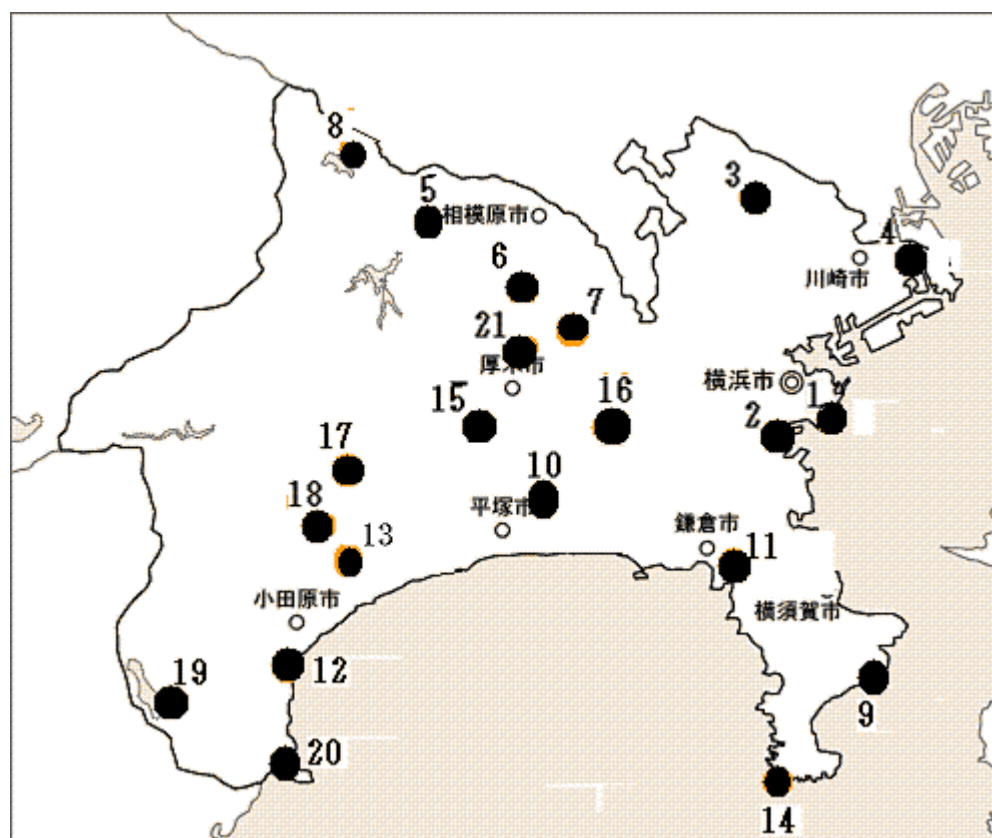

魚介類の供養碑・塔 — 神奈川 —

三浦 福助

水産業は海、川、湖沼などで水生生物を採捕、流通、加工し、販売しているのですが、これにより命を絶つ生物の霊を慰めるために、供養碑、塔を建立する例が多々あります。日本国内でざっと調べたところで 175 例の建立がありますが、詳細に調べればその数は相当増えるのではないかと、思います。都道府県別の分布は表-1 のとおりでした。

表-1 供養碑・塔の県別分布

北海道	13	東京都	17	滋賀県	2	香川県	2
青森県	0	神奈川県	21	京都府	3	愛媛県	8
岩手県	2	新潟県	3	大阪府	6	高知県	2
宮城県	5	富山県	0	兵庫県	5	福岡県	4
秋田県	7	石川県	1	奈良県	2	佐賀県	0
山形県	3	福井県	2	和歌山県	2	長崎県	1
福島県	1	山梨県	1	鳥取県	0	熊本県	1
茨城県	1	長野県	4	島根県	0	大分県	0
栃木県	1	岐阜県	5	岡山県	2	宮崎県	0
群馬県	2	静岡県	11	広島県	6	鹿児島県	2
埼玉県	3	愛知県	4	山口県	5	沖縄県	0
千葉県	7	三重県	8	徳島県	0		
計						175	

トップは予想に反して神奈川県、次いで東京都、北海道、静岡県、愛媛県と続きます。建立を志す人が、漁業者よりも流通、販売業の人が多いたことが大きな原因なのでしょう。流通業者、小売業者がまとまりもあり、啓蒙の意味もあって建立、慰霊行事を行う例が多いようです。神奈川県について、分布を図-1、表-2 に示しました。

表-1 神奈川県内の魚供養碑、塔

No.	名称	所在
1	ふぐ供養の金像	神奈川県横浜市本牧八聖殿公園
2	鮭塚	神奈川県横浜市磯子区磯子町 4-3-6 金蔵院
3	魚塚	神奈川県川崎市宮前区初山 1-2-1 本遠寺
4	のり供養祭記念碑	神奈川県川崎市川崎大師平間寺境内
5	鮎供養塔	神奈川県相模原市中央区三ヶ木 新道志橋
6	鮎供養塔	神奈川県相模原市田名 高田橋際
7	鮎供養碑	神奈川県相模原市下溝 三段の滝展望広場
8	鮎供養塔	神奈川県相模原市緑区与瀬 441 相模湖 五宝亭

図-1 神奈川県内の魚介類の供養碑・塔分布

建立者別に概観してみました。

1 漁業者

(1) 海面 ④、⑨、⑪、⑭、⑳

④は、川崎の海苔養殖業者が海苔供養祭に際して、⑨は旧横須賀市野比漁協が、⑪は鎌倉、逗子、葉山、三崎の漁師と魚商有志が、⑭は三崎の漁業者有志がそれぞれ建立したものです。⑳は古くからの鯖大師信仰に沿ったものですが、現在でも漁協が毎年恒例の供養祭を行っています。

(2) 内水面 ⑤、⑥、⑦、⑩、⑬、⑱、⑮、⑧

No.17

魚霊供養塔

足柄上郡松田町寄
5573 寄自然休養村

No.18

鮎塚

松田町松田惣領1596
新十文字橋そば

No.19

魚供養碑
箱根町芦ノ湖 漁協姪川養魚場